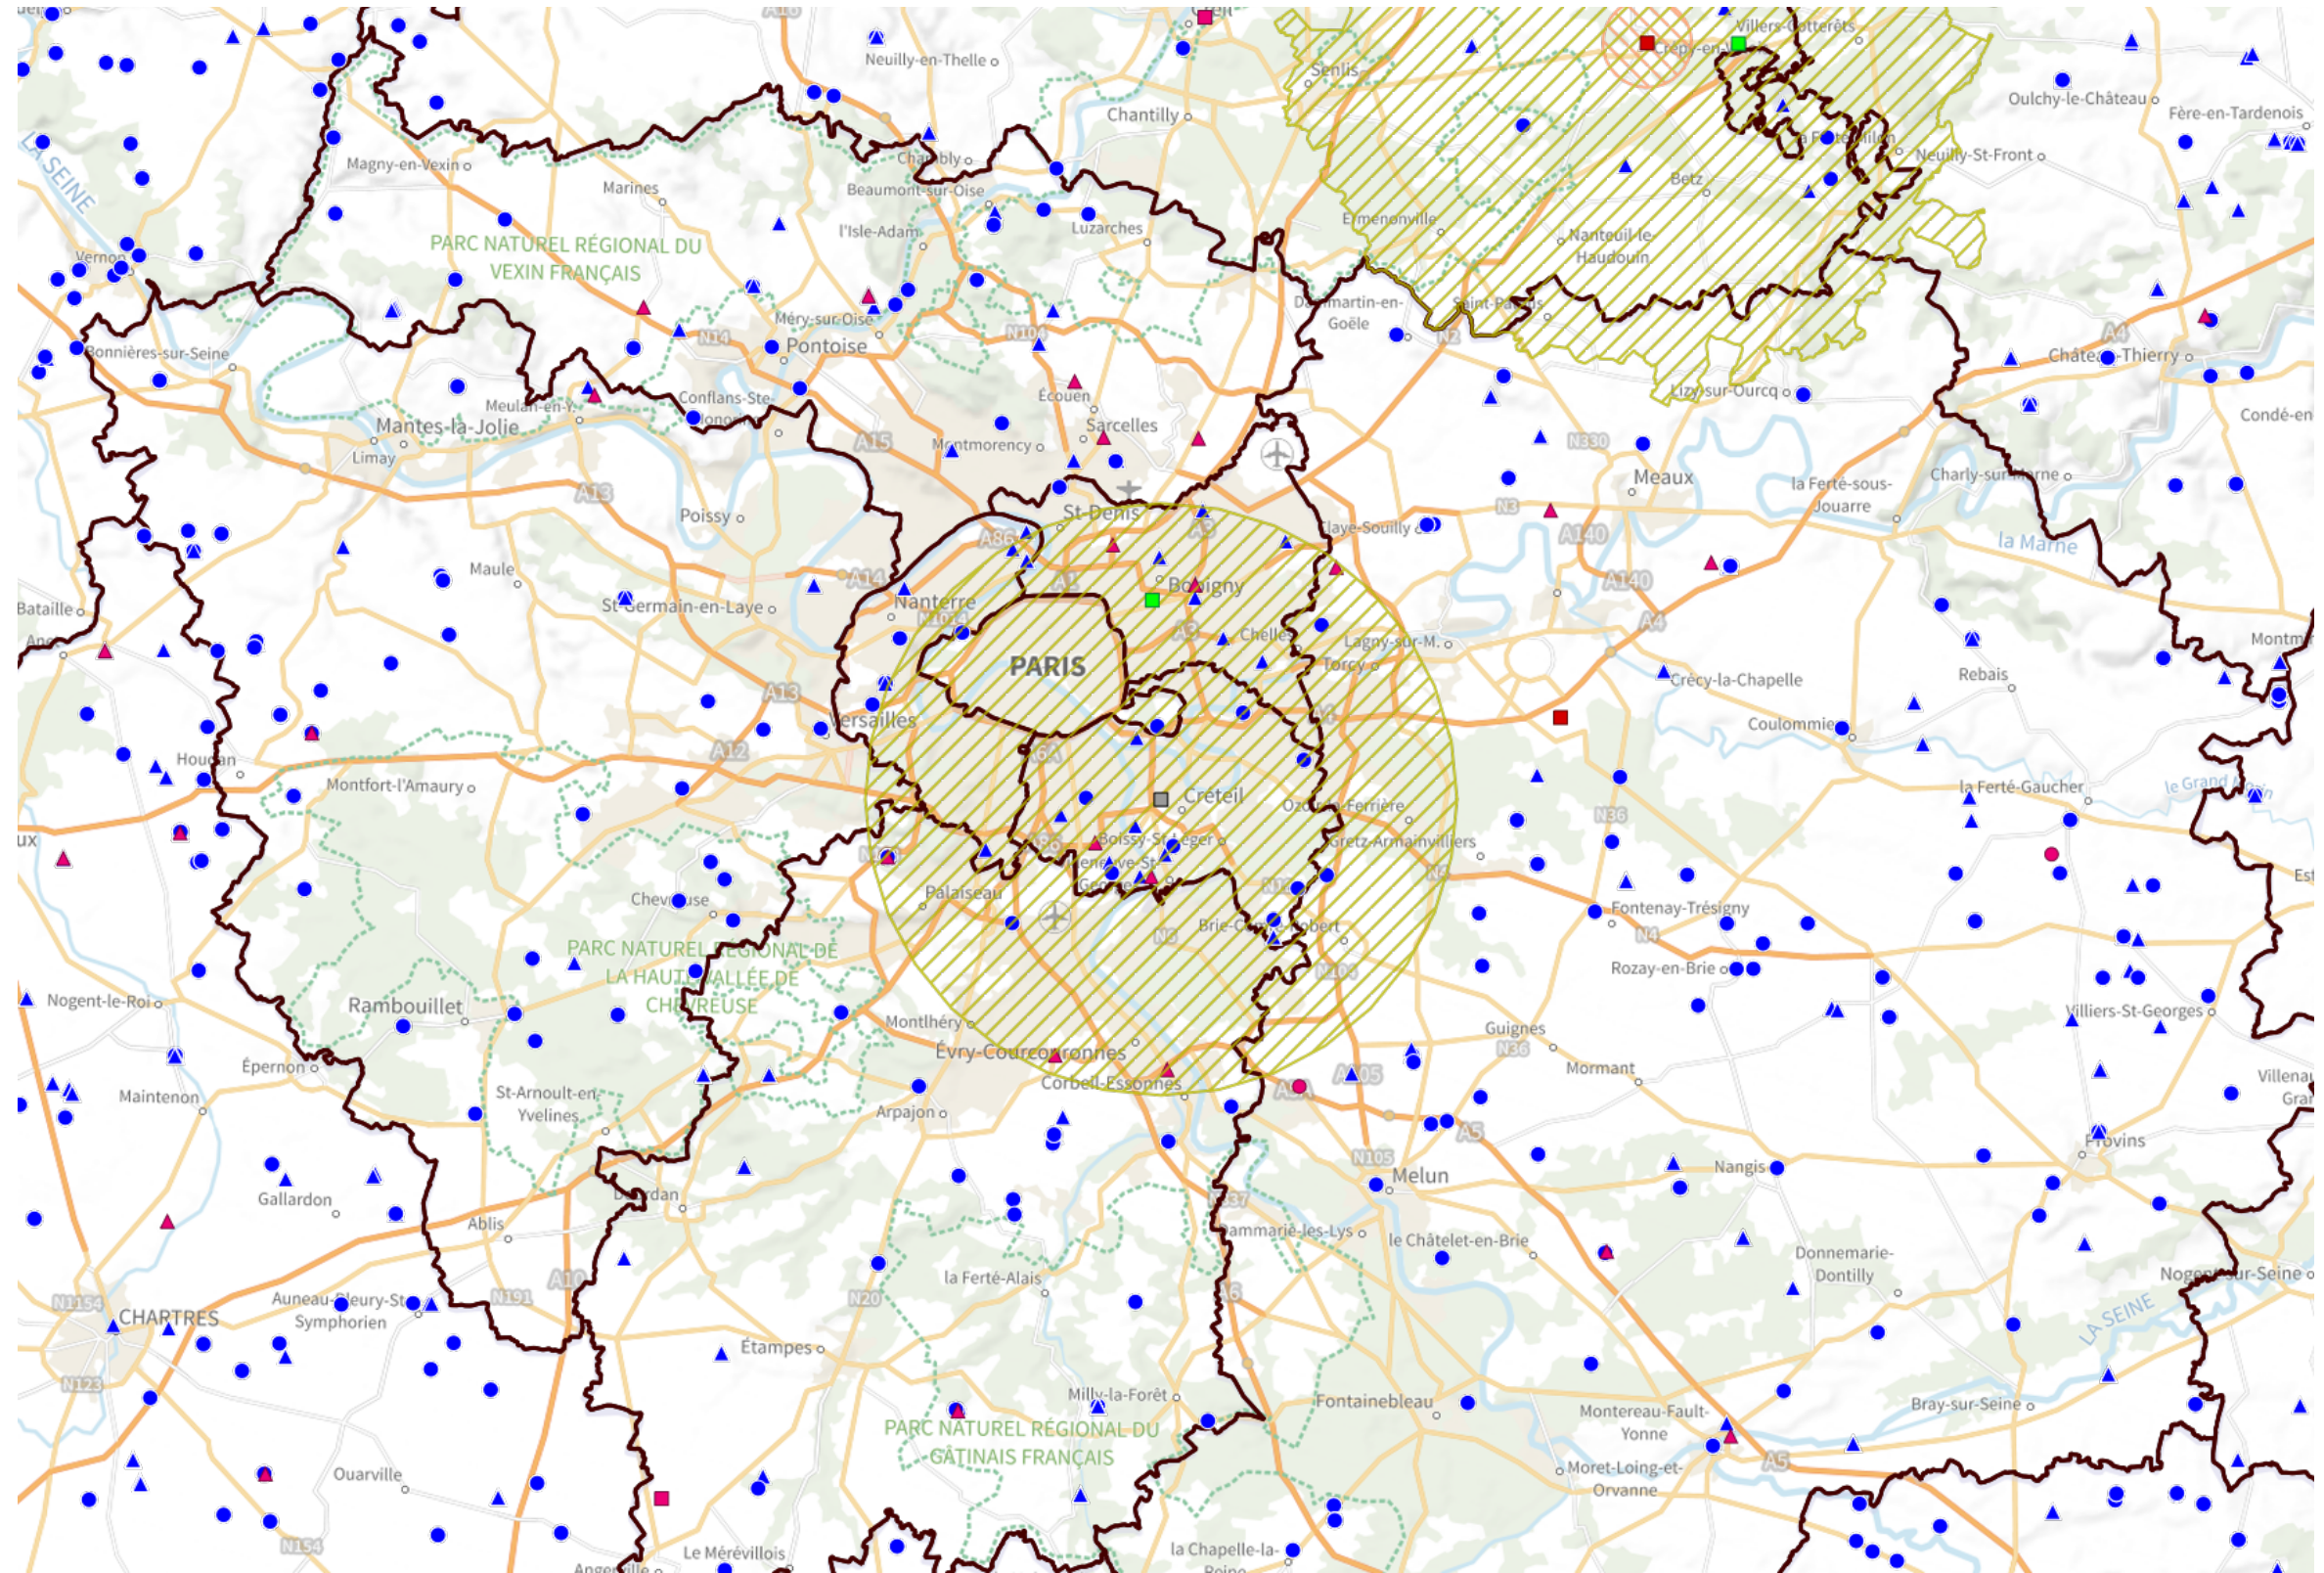

WMS-Raster-Geoportail - Plan IGN

Departement
N Departement

Referentiel inuav dgal (21/12/2022)

- ▲ Atelier
- Etablissement
- Commune

Abattoirs

- ▲ UA
- Etablissement
- Commune

Proposition ZRT, ZAP, ZCT, ZP, ZS, ZRS et ZI_FS

- ▭ ZRT
- ▭ ZAP
- ▭ ZCT
- ▭ ZRS
- ▭ ZS
- ▭ ZP
- ▭ ZI_FS

Suspensions sauvage

- Suspect
- Confirme FP
- Confirme HP
- A risque
- Infirme
- Non renseigné

Copyright : - GIP ATGeRI

Commentaire :